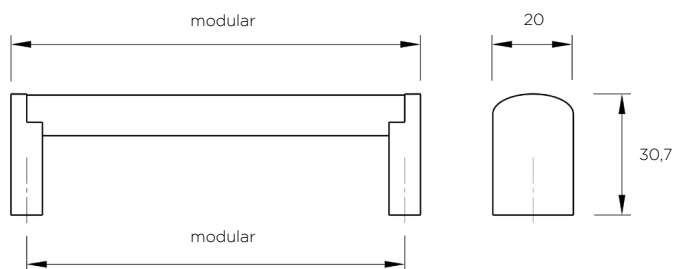

## MANIGLIE A PONTE MODULARI

MODULAR BRIDGE HANDLES

	Materiale <i>Material</i>	Interasse <i>Center distance</i> mm	Lunghezza totale <i>Total length</i> mm
ITEM 269	stainless steel	modular	modular
ITEM 439	aluminum	modular	modular